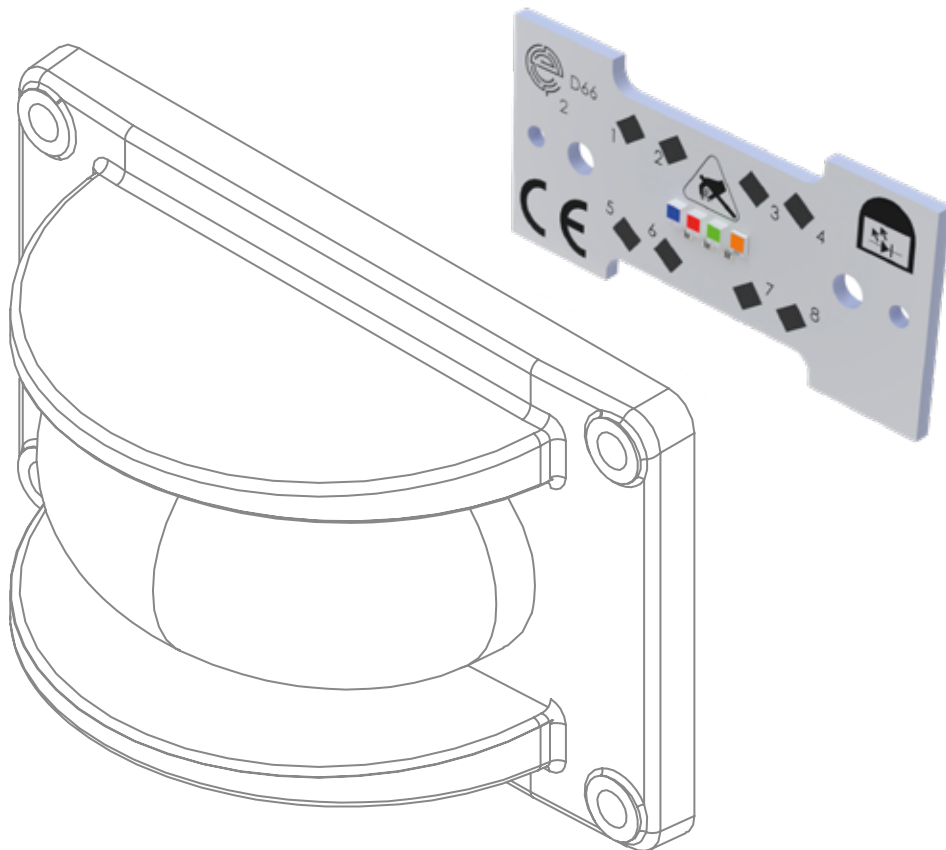

## Decorative lighting

Architectural

Color Mixing

Decorative

Indoor

	Model	Size (mm)	LED No	LED Type	max Flux (lm)	max Efficacy (lm/W)	CC   CV	Certifications
	R2704	39x36	16	1616 RGBW	1960	67	<input checked="" type="checkbox"/> <input type="checkbox"/>	CE  
	R2293	20	1	1616 RGBW	530	71	<input checked="" type="checkbox"/> <input type="checkbox"/>	CE  
	R2121	44	1	5050 RGBW	367	59	<input checked="" type="checkbox"/> <input type="checkbox"/>	CE  